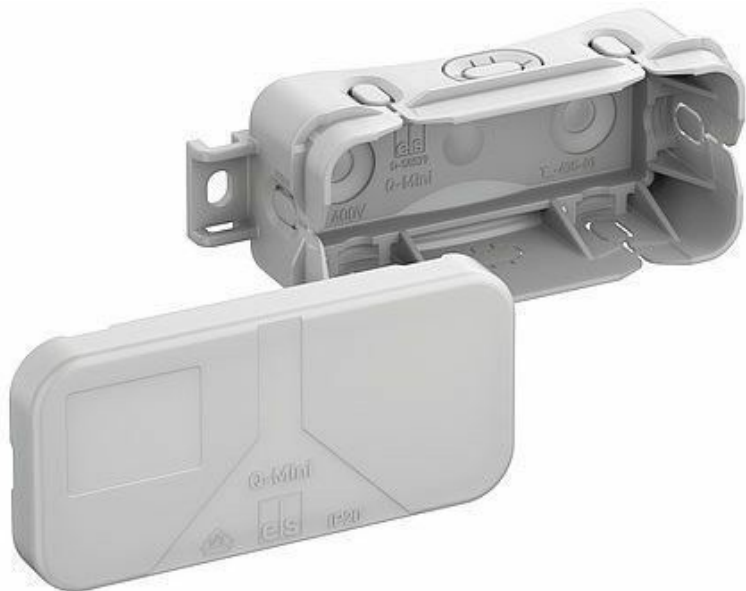

# Jakorasia 43\*43\*90mm IP20

**Jakorasia 89\*43\*34mm**  
**IP20**  
**Pinta-asennettava**  
**Tukevat kiinnityskorvat**

<b>Kotelointiluokka</b>	IP20
<b>Takuu</b>	24kk

asiakaspalvelu@superled.fi  
045 352 3705  
www.superled.fi

# **SUPERLED**